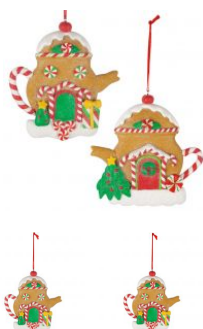

Baumschmuck Lebkuchen Teekanne 12cm

Sie müssen sich anmelden, um die Preise sehen zu können.

Marke: Christmas Paradise
Bestell-Nr.: 42093

Christmas Paradise - Die Weihnachtsmarke mit Tradition liefert Weihnachtsbaumschmuck aus Polyclay.
Den passenden Präsentationsständer für Baumschmuck finden sie unter folgendem Link: [*KLICK*](#)

Eigenschaften:

- Größe ca. 12cm
- 2 Designs sortiert
- Material Polyclay
- Dekorationsartikel

Artikeleigenschaften

Größe: 1-50cm
Farbe: braun